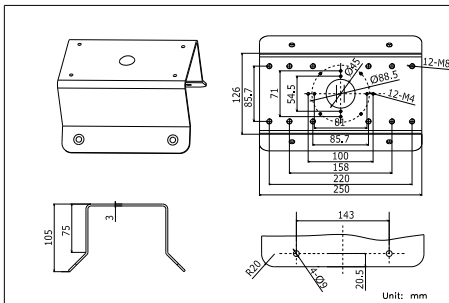

Размеры

Внимание

- Кронштейн должен быть установлен на плоскую поверхность стены
- Стена, на которую устанавливается кронштейн, должна выдерживать вес предполагаемой камеры и аксессуаров в трехкратном размере
- Максимальная грузоподъемность кронштейна – 10кг

Спецификации

Модель	DS-1276ZJ
Описание	Крепление на угол
Цвет	Белый Ник
Материал	Алюминиевый сплав
Размеры	126 × 105 × 250 мм
Вес (нетто)	1,95кг

*Изображения и спецификации могут быть изменены без дополнительного уведомления.